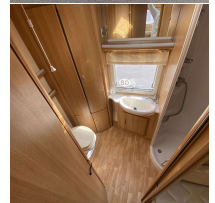

2009 COACHMAN LASER 645

INFORMATION

Cash Price

Includes GST

$56,995

+ on-road-costs of $1,250

Stock ID

3939

VIN

SG4T000CM90936616

Body

Caravan 21 - 24ft

Interior Features

- » BATTERY CHARGER
- » BLINDS
- » CASSETTE TOILET
- » CURTAINS
- » DOOR FLY SCREENS
- » EXTRACTOR FAN
- » FITTED CARPETS
- » FREEZER
- » FRIDGE
- » FRIDGE/FREEZER
- » GAS HOB
- » GRILLE
- » Heater
- » MAINS ELECTRICITY
- » MICROWAVE
- » OVEN
- » SEPERATE SHOWER
- » SMOKE ALARM
- » STEREO SYSTEM
- » TWIN SINGLE BEDS
- » WATER HEATER