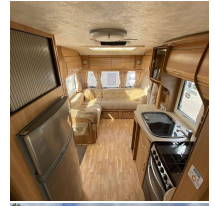

2009 COACHMAN LASER 645

INFORMATION

Cash Price

Includes GST

$56,995

+ on-road-costs of $1,250

Stock ID

3939

VIN

SG4T000CM90936616

Body

Caravan 21 - 24ft

Interior Features

- » BATTERY CHARGER
- » BLINDS
- » CASSETTE TOILET
- » CURTAINS
- » DOOR FLY SCREENS
- » EXTRACTOR FAN
- » FITTED CARPETS
- » FREEZER
- » FRIDGE
- » FRIDGE/FREEZER
- » GAS HOB
- » GRILLE
- » Heater
- » MAINS ELECTRICITY
- » MICROWAVE
- » OVEN
- » SEPERATE SHOWER
- » SMOKE ALARM
- » STEREO SYSTEM
- » TWIN SINGLE BEDS
- » WATER HEATER